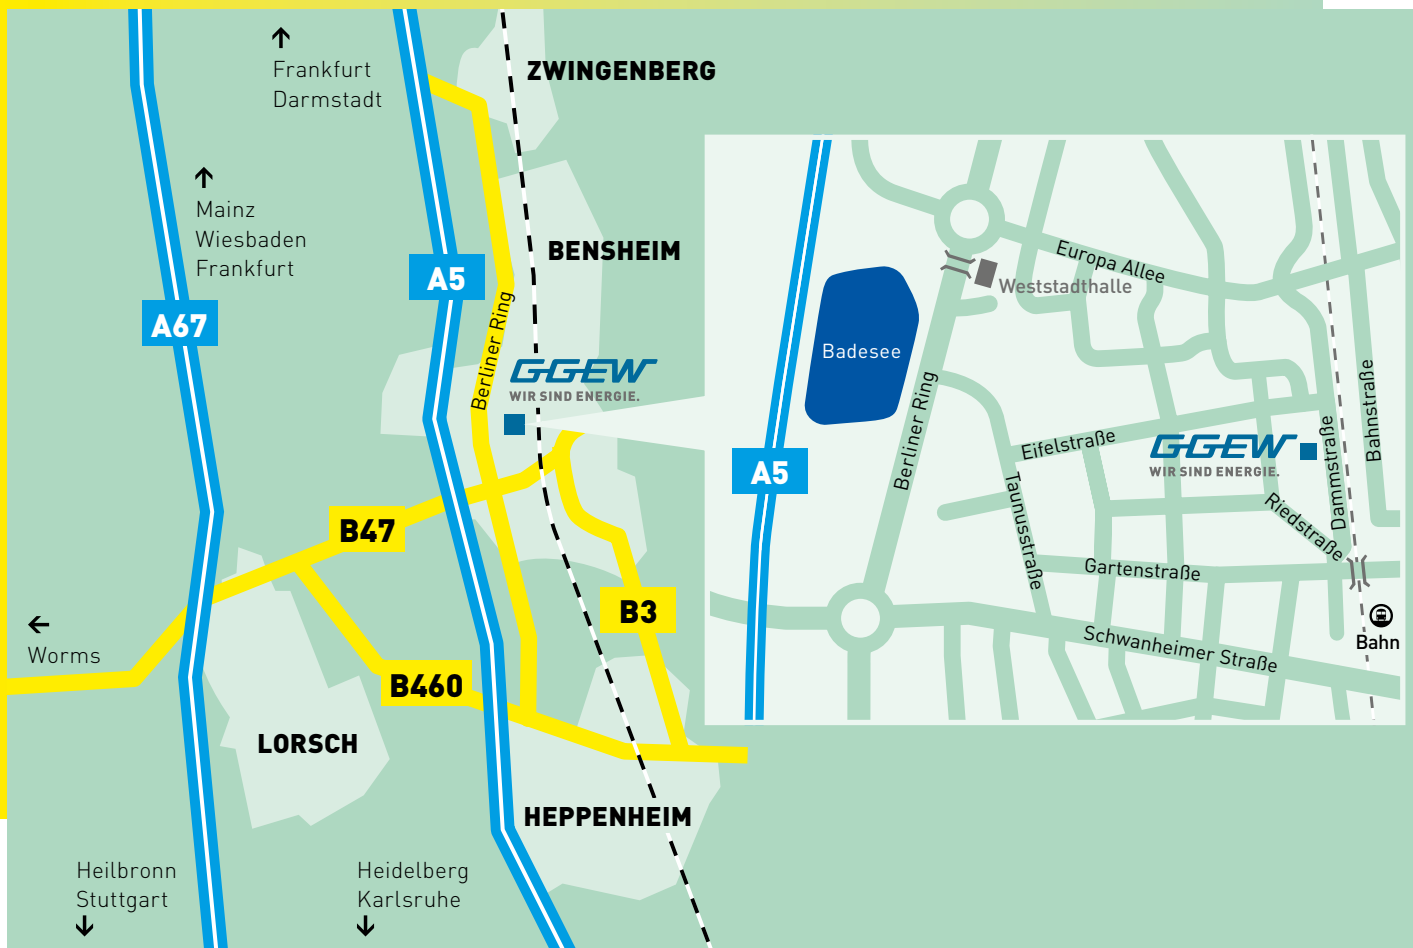

IHR WEG ZUR GGEW AG.

WENN SIE VON SÜDEN AUS RICHTUNG HEIDELBERG AUF DER A5 ANREISEN:

- Nehmen Sie die Ausfahrt Bensheim und fahren Sie links auf die B47.
- An der ersten Straßenkreuzung links einreihen und in den Berliner Ring abbiegen.
- Nach der Schwanheimer Straße und der Weststadthalle biegen Sie am Kreisell rechts in die Europa-Allee.
- Biegen Sie vor der Bahnunterführung rechts in die Dammstraße, Ihre Zielstraße, ab.
- Das Gebäude befindet sich rechts.

WENN SIE VON NORDEN AUS RICHTUNG FRANKFURT AUF DER A5 ANREISEN:

- Nehmen Sie die Ausfahrt Zwingenberg.
- Halten Sie sich rechts und folgen Sie dem Berliner Ring.
- Am zweiten Kreisell biegen Sie vor der Weststadthalle links in die Europa-Allee.
- Biegen Sie vor der Bahnunterführung rechts in die Dammstraße, Ihre Zielstraße, ab.
- Das Gebäude befindet sich rechts.

WENN SIE MIT DER BAHN ANREISEN:

- Steigen Sie in Bensheim am Hauptbahnhof aus und nehmen Sie den Ausgang Richtung Westen.
- Gehen Sie rechts über den Fußweg zur Dammstraße, Ihrer Zielstraße.
- Das Gebäude befindet sich links.